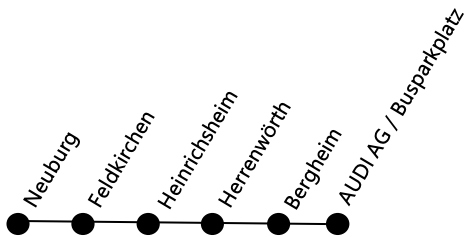

RBA Regionalbus Augsburg GmbH, Betrieb Ingolstadt
Carl-Benz-Ring 20, 85080 Gaimersheim
Tel. 08458/32490, E-Mail: info-ingolstadt@rba-bus.de

Linie 4936

Neuburg - AUDI AG

	Frühschicht	Gerade Woche	Spätschicht	Ungerade Woche	Zone
Neuburg / Luitpoldstr.	ab	04:50		13:15	11
Neuburg / Landratsamt		04:52		13:17	11
Feldkirchen / Metzgerei Schmid		04:55		13:20	11
Neuburg / Am Schwalbanger		04:57		13:22	11
Neuburg / Fa. Praunsmändtl		04:58		13:23	11
Neuburg / Ostendkreis		04:59		13:24	11
Heinrichsheim / Biberbrücke		05:00		13:25	10
Heinrichsheim / Maibaum		05:01		13:26	10
Herrenwörth / Schwaigholzstr.		05:03		13:28	9
Bergheim		05:08		13:33	8
AUDI AG / Busparkplatz Reihe 4	an	05:40		14:10	

AUDI AG / Busparkplatz Reihe 4	ab	14:50		22:20	
Bergheim		A		A	8
Herrenwörth / Schwaigholzstr.		A		A	9
Heinrichsheim / Maibaum		A		A	10
Heinrichsheim / Biberbrücke		A		A	10
Neuburg / Ostendkreis		A		A	11
Neuburg / Fa. Praunsmändtl		A		A	11
Neuburg / Am Schwalbanger		A		A	11
Feldkirchen / Metzgerei Schmid		A		A	11
Neuburg / Landratsamt		A		A	11
Neuburg / Luitpoldstr.	an	15:32		23:07	11