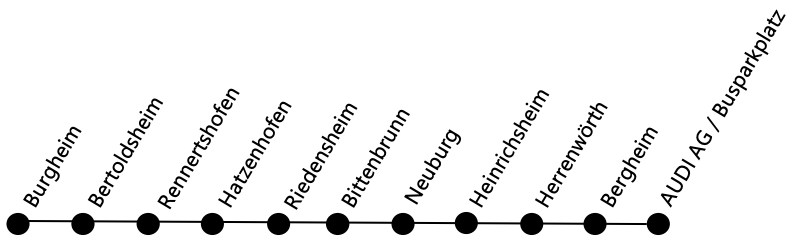

RBA Regionalbus Augsburg GmbH, Betrieb Ingolstadt  
Carl-Benz-Ring 20, 85080 Gaimersheim  
Tel. 08458/32490, E-Mail: info-ingolstadt@rba-bus.de

# Linie 4926

# Burgheim - AUDI AG

	Frühschicht	Ungerade Woche	Spätschicht	Gerade Woche	Zone
Burgheim / Donauwörtherstr.	ab	04:35		13:00	16
Bertoldsheim / Kreuzung		04:39		13:04	15
Rennertshofen / Kapelle		04:40		13:05	14
Hatzenhofen / Bhst		04:41		13:06	14
Riedensheim		04:45		13:10	14
Bittenbrunn / Neuburger Str.		04:49		13:14	12
Neuburg / Mohnheimer Str.		04:51		13:16	11
Neuburg / Luitpoldstr.		04:52		13:18	11
Neuburg / Schwalbanger		04:54		13:23	11
Neuburg / Münchener Str.		04:55		13:24	11
Neuburg / Ostendkreis		04:59		13:28	11
Heinrichsheim / Schwaigholzstr.		05:05		13:33	10
Herrenwörth / Schwaigholzstr.		05:06		13:34	9
Bergheim / Hauptstr.		05:14		13:40	8
AUDI AG / Busparkplatz Reihe 4	an	05:40		14:10	