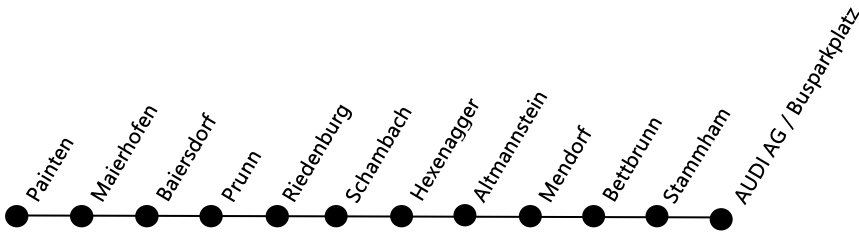

RBA Regionalbus Augsburg GmbH, Betrieb Ingolstadt
 Carl-Benz-Ring 20, 85080 Gaimersheim
 Tel. 08458/32490, E-Mail: info-ingolstadt@rba-bus.de

Linie 4925

Painten - AUDI AG

	Frühschicht	Ungerade Woche	Spätschicht	Gerade Woche	Zone
Painten / Marktplatz	ab	04:21		12:49	20
Maierhofen		04:24		12:52	19
Baiersdorf		04:28		12:56	19
Prunn		04:31		12:59	17
Riedenburg / Kanalbrücke		04:36		13:03	15
Riedenburg / Feuerwehr		04:38		13:05	15
Schambach		04:40		13:07	15
Hexenagger		04:45		13:10	14
Altmannstein / Landerhof		04:49		13:14	12
Altmannstein / Marktplatz		04:50		13:15	12
Mendorf		04:58		13:22	11
Bettbrunn		05:03		13:26	10
Stammham / Osteranger		05:12		13:35	6
AUDI AG / Busparkplatz Reihe 4	an	05:40		14:10	

AUDI AG / Busparkplatz Reihe 4	ab	14:50		22:20	
Stammham		A		A	6
Bettbrunn		A		A	10
Mendorf		A		A	11
Altmannstein / Marktplatz		A		A	12
Altmannstein / Landerhof		A		A	12
Hexenagger		A		A	14
Schambach		A		A	15
Riedenburg / Feuerwehr		A		A	15
Riedenburg / Kanalbrücke		A		A	15
Prunn		A		A	17
Baiersdorf		A		A	19
Maierhofen		A		A	19
Painten / Marktplatz	an	16:01		23:33	20