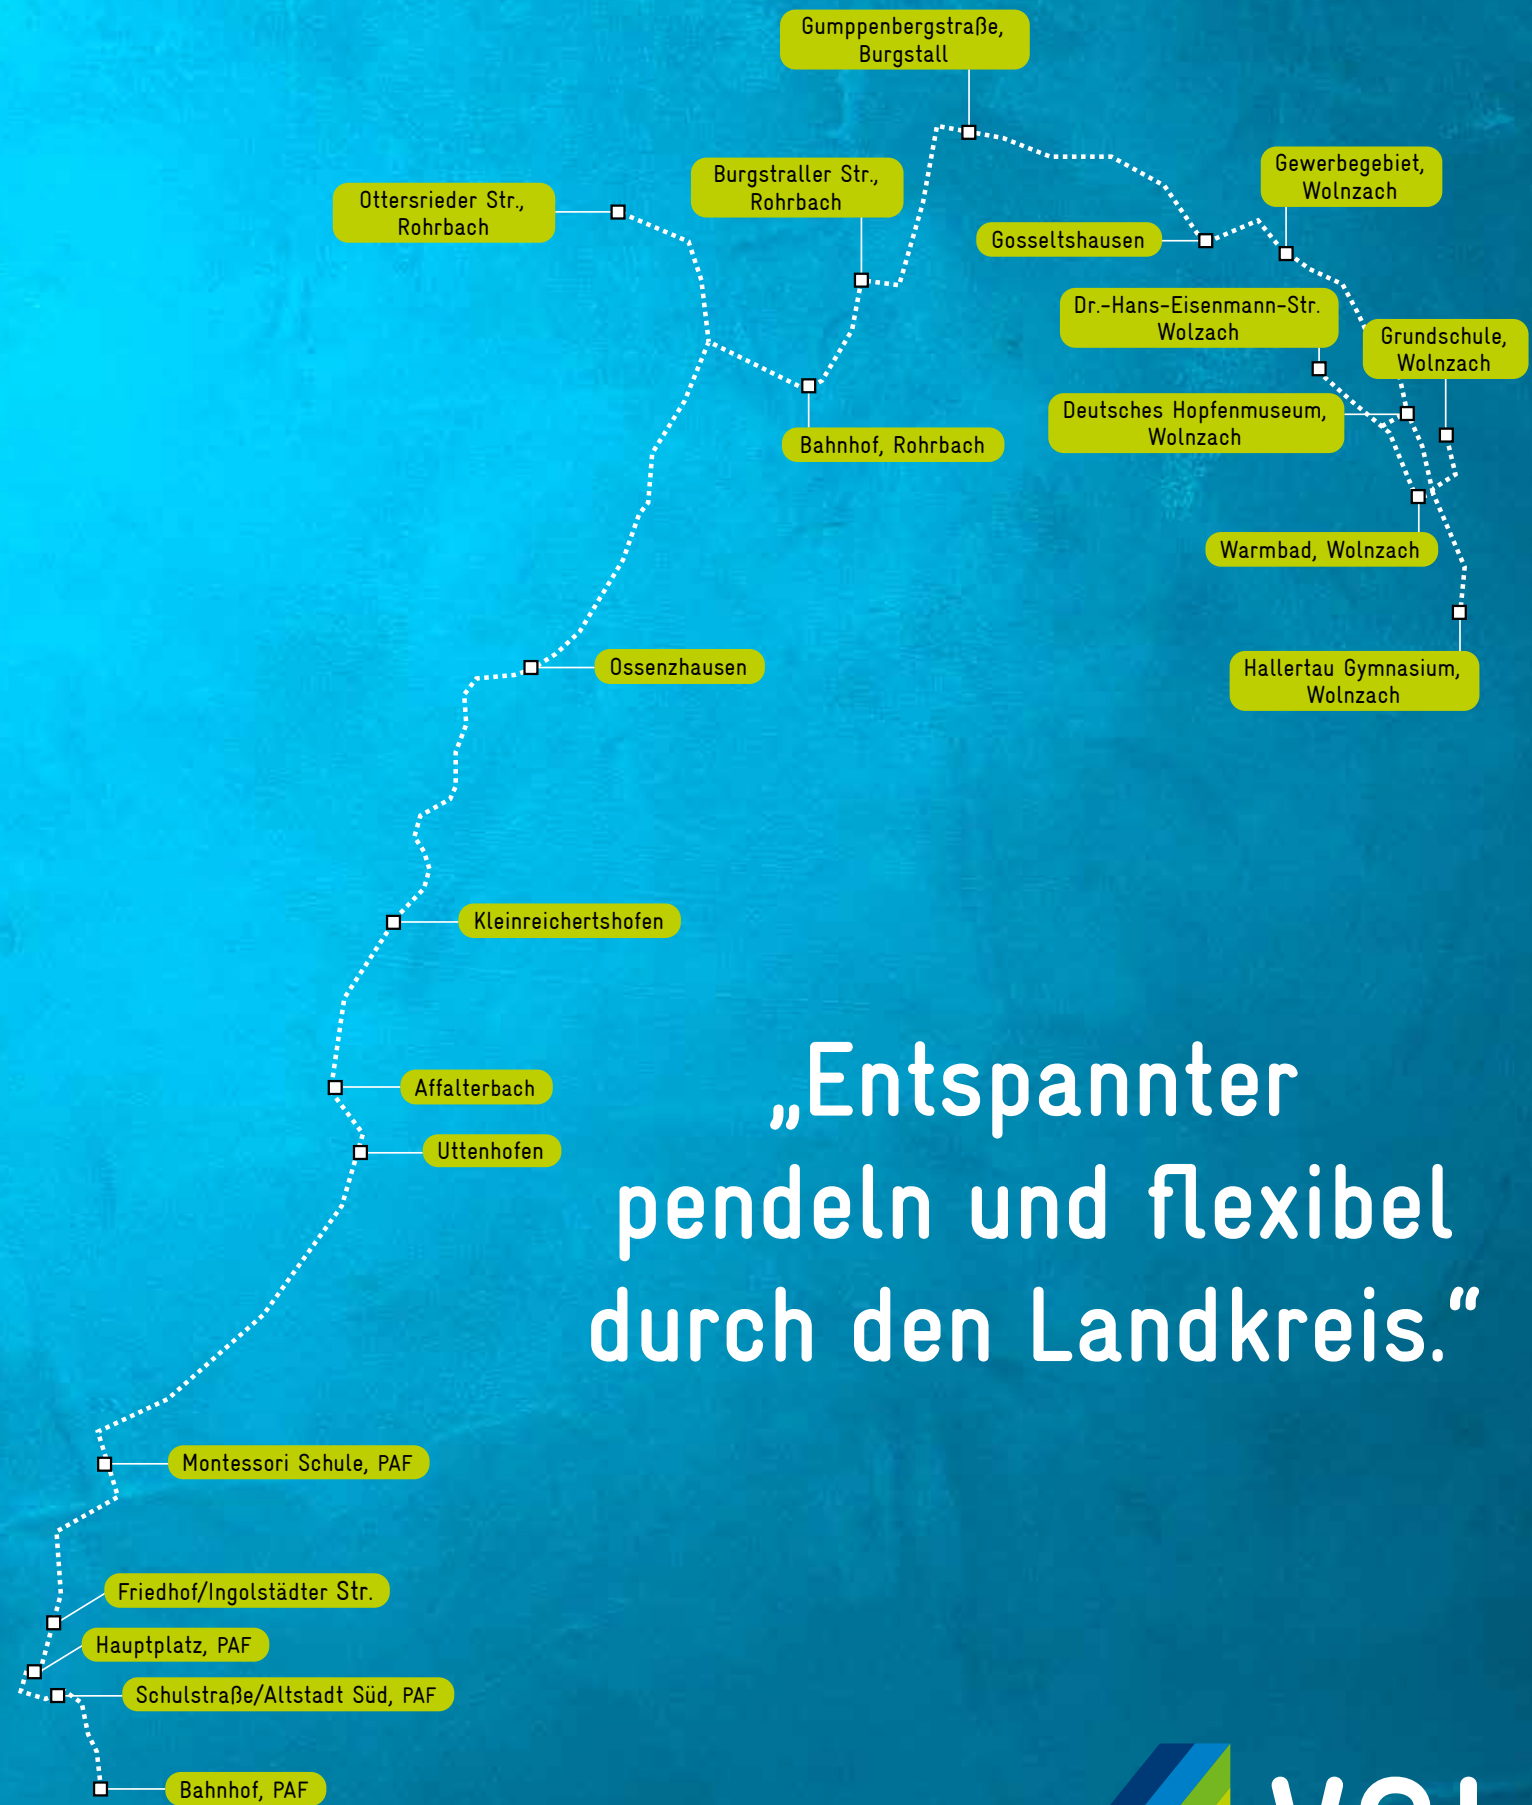

Linie 9314

Pfaffenhofen/Ilm – Wolnzach – Pfaffenhofen/Ilm

weiter, direkter, mehr ...

- geänderte Streckenführung
- mehr Verbindungen
- zusätzliche Fahrten

ab 01.11.2023

„Entspannter pendeln und flexibel durch den Landkreis.“