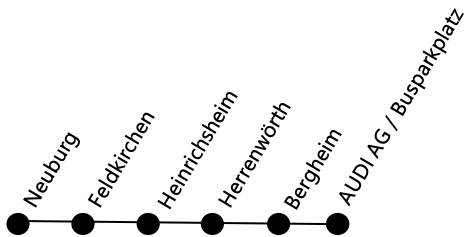

RBA Regionalbus Augsburg GmbH, Betrieb Ingolstadt
Carl-Benz-Ring 20, 85080 Gaimersheim
Tel. 08458/32490, E-Mail: info-ingolstadt@rba-bus.de

Linie 4936

Neuburg - AUDI AG

	Frühschicht	Ungerade Woche	Spätschicht	Gerade Woche	Zone
Neuburg / Luitpoldstr.	ab	04:50		13:15	11
Neuburg / Landratsamt		04:52		13:17	11
Feldkirchen / Metzgerei Schmid		04:55		13:20	11
Neuburg / Am Schwalbanger		04:57		13:22	11
Neuburg / Fa. Praunsmändtl		04:58		13:23	11
Neuburg / Ostendkreis		04:59		13:24	11
Heinrichsheim / Biberbrücke		05:00		13:25	10
Heinrichsheim / Maibaum		05:01		13:26	10
Herrenwörth / Schwaigholzstr.		05:03		13:28	9
Bergheim		05:08		13:33	8
AUDI AG / Busparkplatz Reihe 4	an	05:40		14:10	

AUDI AG / Busparkplatz Reihe 4	ab	14:50		22:20	
Bergheim		A		A	8
Herrenwörth / Schwaigholzstr.		A		A	9
Heinrichsheim / Maibaum		A		A	10
Heinrichsheim / Biberbrücke		A		A	10
Neuburg / Ostendkreis		A		A	11
Neuburg / Fa. Praunsmändtl		A		A	11
Neuburg / Am Schwalbanger		A		A	11
Feldkirchen / Metzgerei Schmid		A		A	11
Neuburg / Landratsamt		A		A	11
Neuburg / Luitpoldstr.	an	15:32		23:07	11