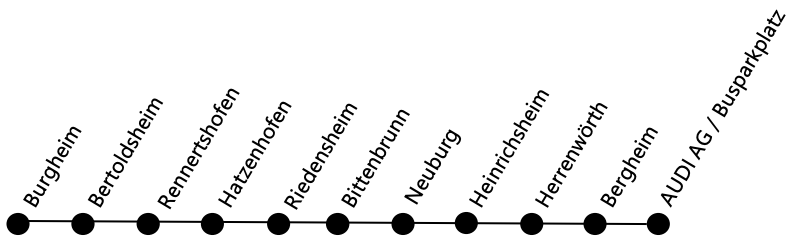

RBA Regionalbus Augsburg GmbH, Betrieb Ingolstadt  
Carl-Benz-Ring 20, 85080 Gaimersheim  
Tel. 08458/32490, E-Mail: info-ingolstadt@rba-bus.de

## Linie 4926

## Burgheim - AUDI AG

	Frühschicht	Gerade Woche	Spätschicht	Ungerade Woche	Zone
Burgheim / Donauwörtherstr.	ab	04:35		13:00	16
Bertoldsheim / Kreuzung		04:39		13:04	15
Rennertshofen / Kapelle		04:40		13:05	14
Hatzenhofen / Bhst		04:41		13:06	14
Riedensheim		04:45		13:10	14
Bittenbrunn / Neuburger Str.		04:49		13:14	12
Neuburg / Mohnheimer Str.		04:51		13:16	11
Neuburg / Luitpoldstr.		04:52		13:18	11
Neuburg / Schwalbanger		04:54		13:23	11
Neuburg / Münchener Str.		04:55		13:24	11
Neuburg / Ostendkreis		04:59		13:28	11
Heinrichsheim / Schwaigholzstr.		05:05		13:33	10
Herrenwörth / Schwaigholzstr.		05:06		13:34	9
Bergheim / Hauptstr.		05:14		13:40	8
AUDI AG / Busparkplatz Reihe 4	an	05:40		14:10	