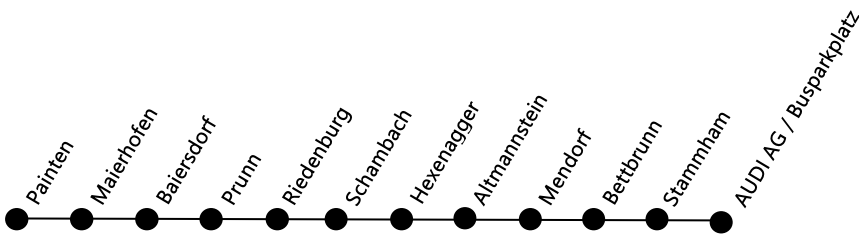

RBA Regionalbus Augsburg GmbH, Betrieb Ingolstadt
Carl-Benz-Ring 20, 85080 Gaimersheim
Tel. 08458/32490, E-Mail: info-ingolstadt@rba-bus.de

Linie 4925

Painten - AUDI AG

	Frühschicht	Gerade Woche	Spätschicht	Ungerade Woche	Zone
Painten / Marktplatz	ab	04:21		12:49	20
Maierhofen		04:24		12:52	19
Baiersdorf		04:28		12:56	19
Pruun		04:31		12:59	17
Riedenburg / Kanalbrücke		04:36		13:03	15
Riedenburg / Feuerwehr		04:38		13:05	15
Schambach		04:40		13:07	15
Hexenagger		04:45		13:10	14
Altmannstein / Landerhof		04:49		13:14	12
Altmannstein / Marktplatz		04:50		13:15	12
Mendorf		04:58		13:22	11
Bettbrunn		05:03		13:26	10
Stammham / Osteranger		05:12		13:35	6
AUDI AG / Busparkplatz Reihe 4	an	05:40		14:10	
AUDI AG / Busparkplatz Reihe 4	ab	14:50		22:20	
Stammham		A		A	6
Bettbrunn		A		A	10
Mendorf		A		A	11
Altmannstein / Marktplatz		A		A	12
Altmannstein / Landerhof		A		A	12
Hexenagger		A		A	14
Schambach		A		A	15
Riedenburg / Feuerwehr		A		A	15
Riedenburg / Kanalbrücke		A		A	15
Pruun		A		A	17
Baiersdorf		A		A	19
Maierhofen		A		A	19
Painten / Marktplatz	an	16:01		23:33	20

A	Nur Ausstieg
----------	--------------

	Zone	Tageskarte	Wochenkarte	Monatskarte	Abo-monatl.
Stammham	6	8,25 €	25,25 €	88,35 €	71,80 €
Bettbrunn	10	11,85 €	34,90 €	122,05 €	99,15 €
Mendorf	11	11,85 €	37,05 €	129,50 €	105,15 €
Altmannstein	12	13,40 €	39,30 €	137,50 €	111,55 €
Hexenagger	14	15,05 €	43,75 €	153,35 €	124,65 €
Schambach	15	15,05 €	46,10 €	161,55 €	131,10 €
Riedenburg	15	15,05 €	46,10 €	161,55 €	131,10 €
Pruun	17	18,35 €	50,75 €	177,65 €	144,30 €
Baiersdorf	19	19,00 €	52,90 €	185,35 €	150,60 €
Maierhofen	19	19,00 €	52,90 €	185,35 €	150,60 €
Painten	20	19,00 €	52,90 €	185,35 €	150,60 €