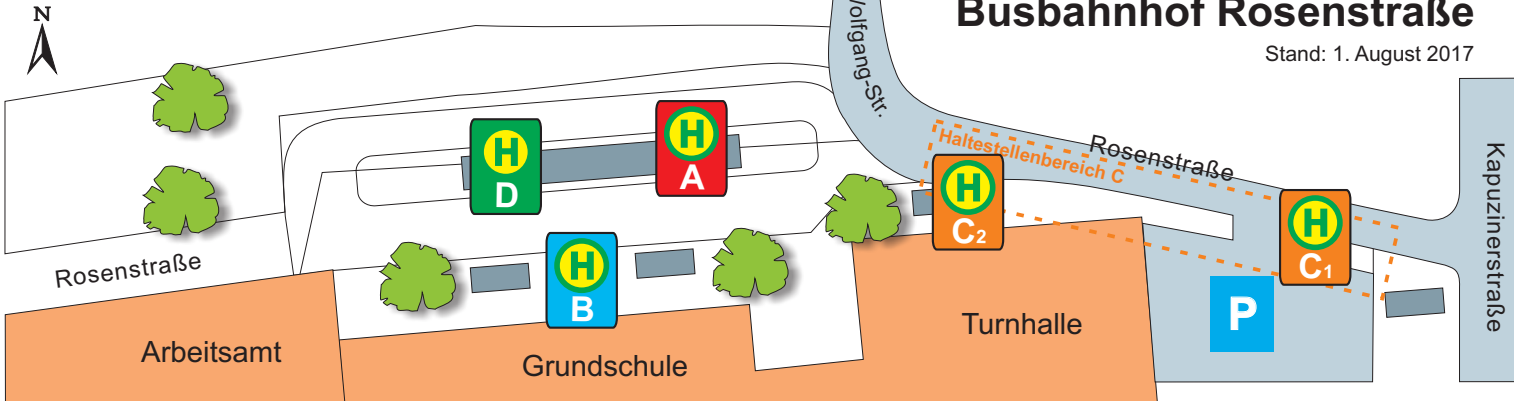

Haltestellenübersichtsplan

Dillingen a.d. Donau Busbahnhof Rosenstraße

Stand: 1. August 2017

Linie 1
Rosenstr. - Hausen - Rosenstr.

Linie 2
Rosenstr. - Donaualthem - Schretzheim -
Rosenstr. - Kasernplatz - Rosenstr.

Rufbus

9096 Finningen
9097 Dischingen
9098 Syrgenstein/
Zöschingen
9099 Gundelfingen
9099 Mödingen

9095 Stadtverkehr/
Ergänzungslinien
(Schülerbeförderung)
9108 Lauingen
9108 Bissingen
9109 Lauingen
9109 Holzheim

1 9101 Wertingen
9105 Donauwörth
2 9105 Gundelfingen
9105 Sontheim