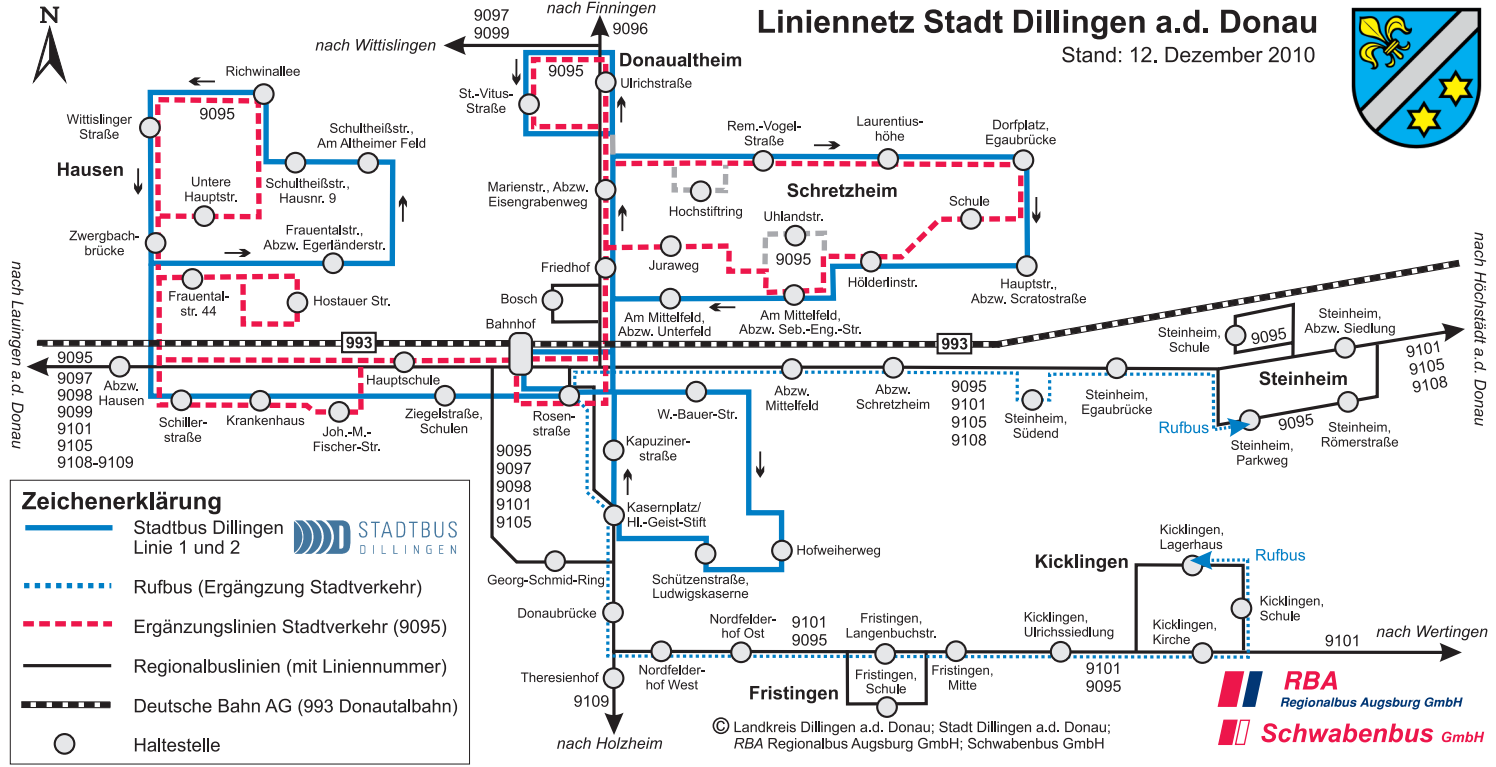

Liniennetz Stadt Dillingen a.d. Donau

Stand: 12. Dezember 2010

Zeichenerklärung

- Stadtbus Dillingen Linie 1 und 2
- - - - - Rufbus (Ergänzung Stadtverkehr)
- - - - - Ergänzungslinien Stadtverkehr (9095)
- Regionalbuslinien (mit Liniennummer)
- Deutsche Bahn AG (993 Donaubahn)
- Haltestelle

© Landkreis Dillingen a.d. Donau; Stadt Dillingen a.d. Donau; RBA Regionalbus Augsburg GmbH; Schwabenbus GmbH